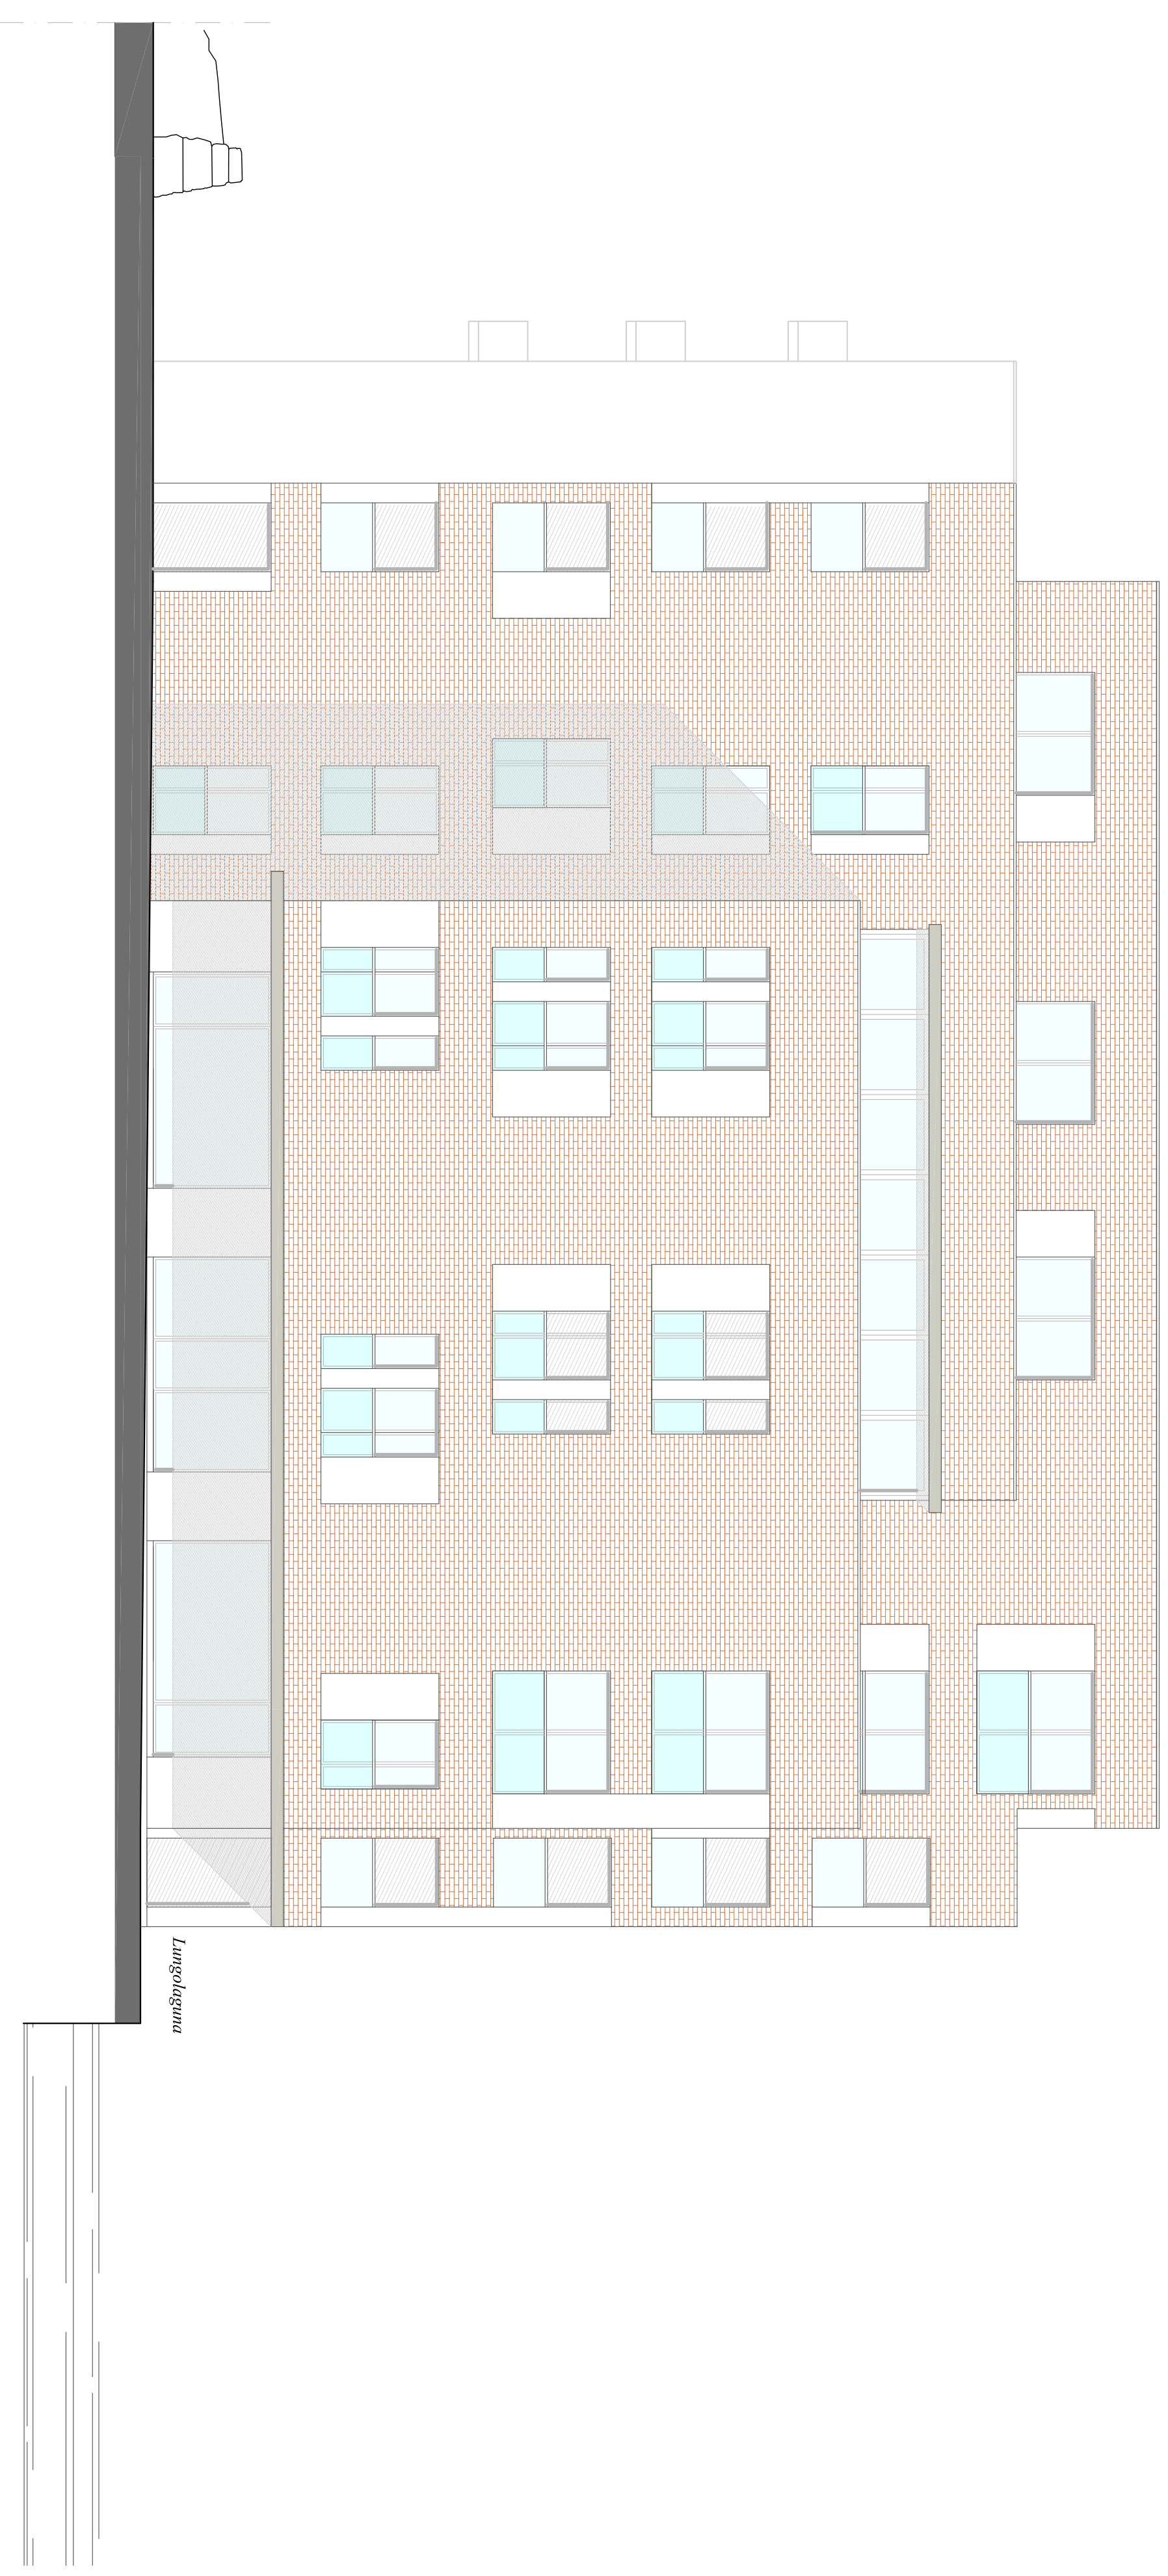

Committente
BOSCOLO BIELO IVANO S.r.l.
MOSELLA S.r.l.
Assistenza Progettuale
Variante all'intervento di riqualificazione, ristrutturazione e ampliamento del residence alberghiero Mosello e area ex Battaglia a Sottomarina, via S. Felice n.3

Tavola **15**
Data **MAGGIO 2015**
Scala **1:100**
Sostituisce Tav. del

disegno **STATO AUTORIZZATO**
RESIDENCE ALBERGHIERO: PROSPETTO OVEST
PROSPETTO NORD

progettista ing. Pierluigi Moro
prof. arch. Franco Mancuso

rev. | data | descrizione

grafiche:

PROSPETTO OVEST

scala 1:100

PROSPETTO NORD

scala 1:100

Lunghezza