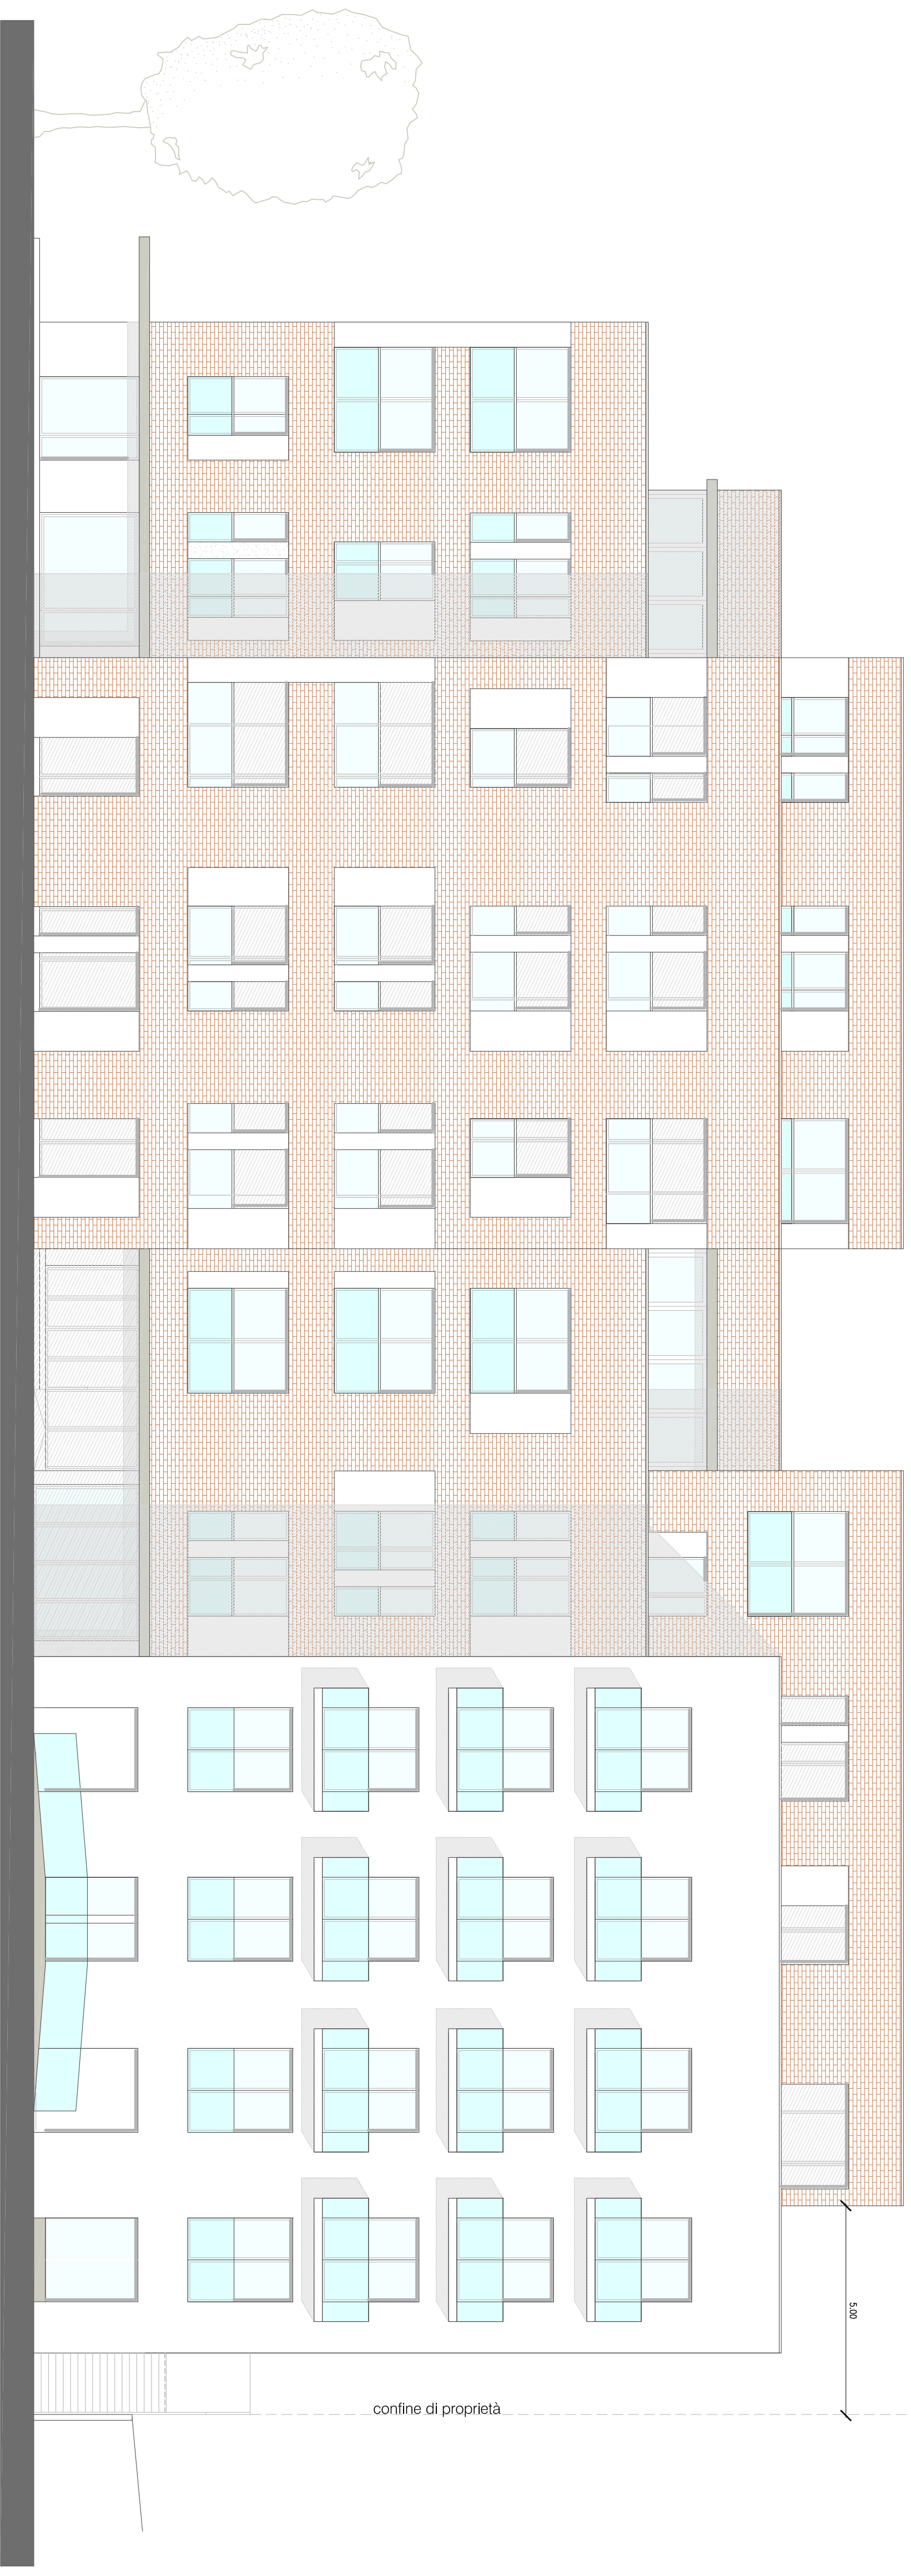

Committente
BOSCOLO BIELO IVANO S.r.l.
MOSELLA S.r.l.
Assistenza Progettuale
Variante all'intervento di riqualificazione, ristrutturazione e ampliamento del residence alberghiero Mosello e area ex Battaglia a Sottomarina, via S. Felice n.3

Tavola **15**
Data **MAGGIO 2015**
Scala **1:100**
Sostituisce Tav. del

disegno **STATO AUTORIZZATO**
RESIDENCE ALBERGHIERO: PROSPETTO OVEST
PROSPETTO NORD

progettista ing. Pierluigi Moro
prof. arch. Franco Mancuso

rev. | data | descrizione

grafiche:

PROSPETTO OVEST

scala 1:100

PROSPETTO NORD

scala 1:100

Lunghezza