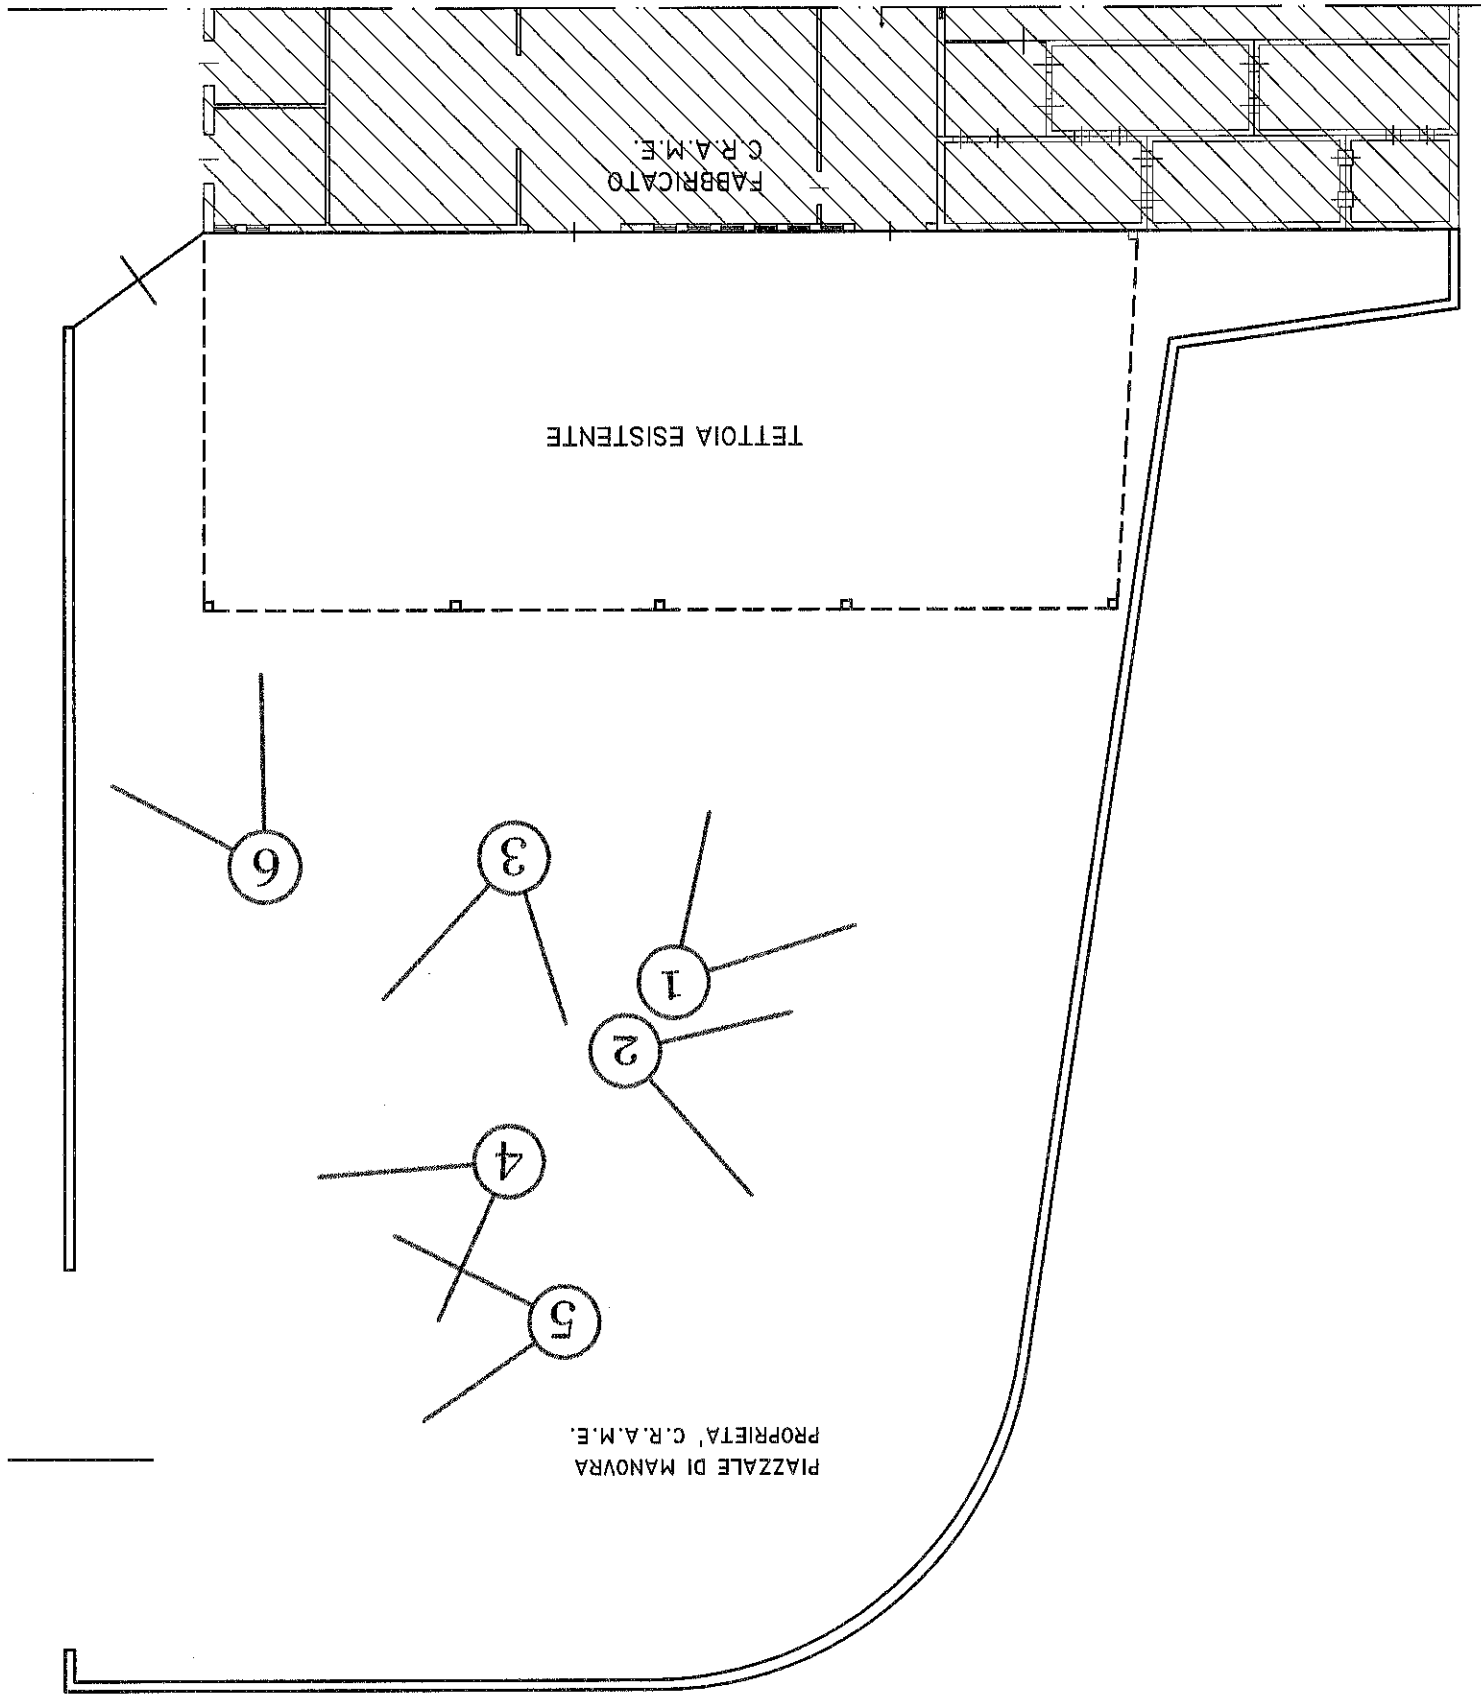

DITTA : C.R.A.M.E. S.r.l.

OGGETTO: Documentazione fotografica riferita al piazzale della
ditta C.R.A.M.E S.r.l. sita in Chioggia via G. Poli n°67

Comune di Chioggia

Provincia di Venezia

Nr. 0018401	
006	003
Titolario	
14 APR 2011	
Comune di Chioggia	

DOCUMENTAZIONE FOTOGRAFICA

DOCUMENTAZIONE FOTOGRAFICA Pianta Struttura

Scala 1:200

Foto n°2

Foto n°1

Foto n°4

Foto n°3

Foto n°6