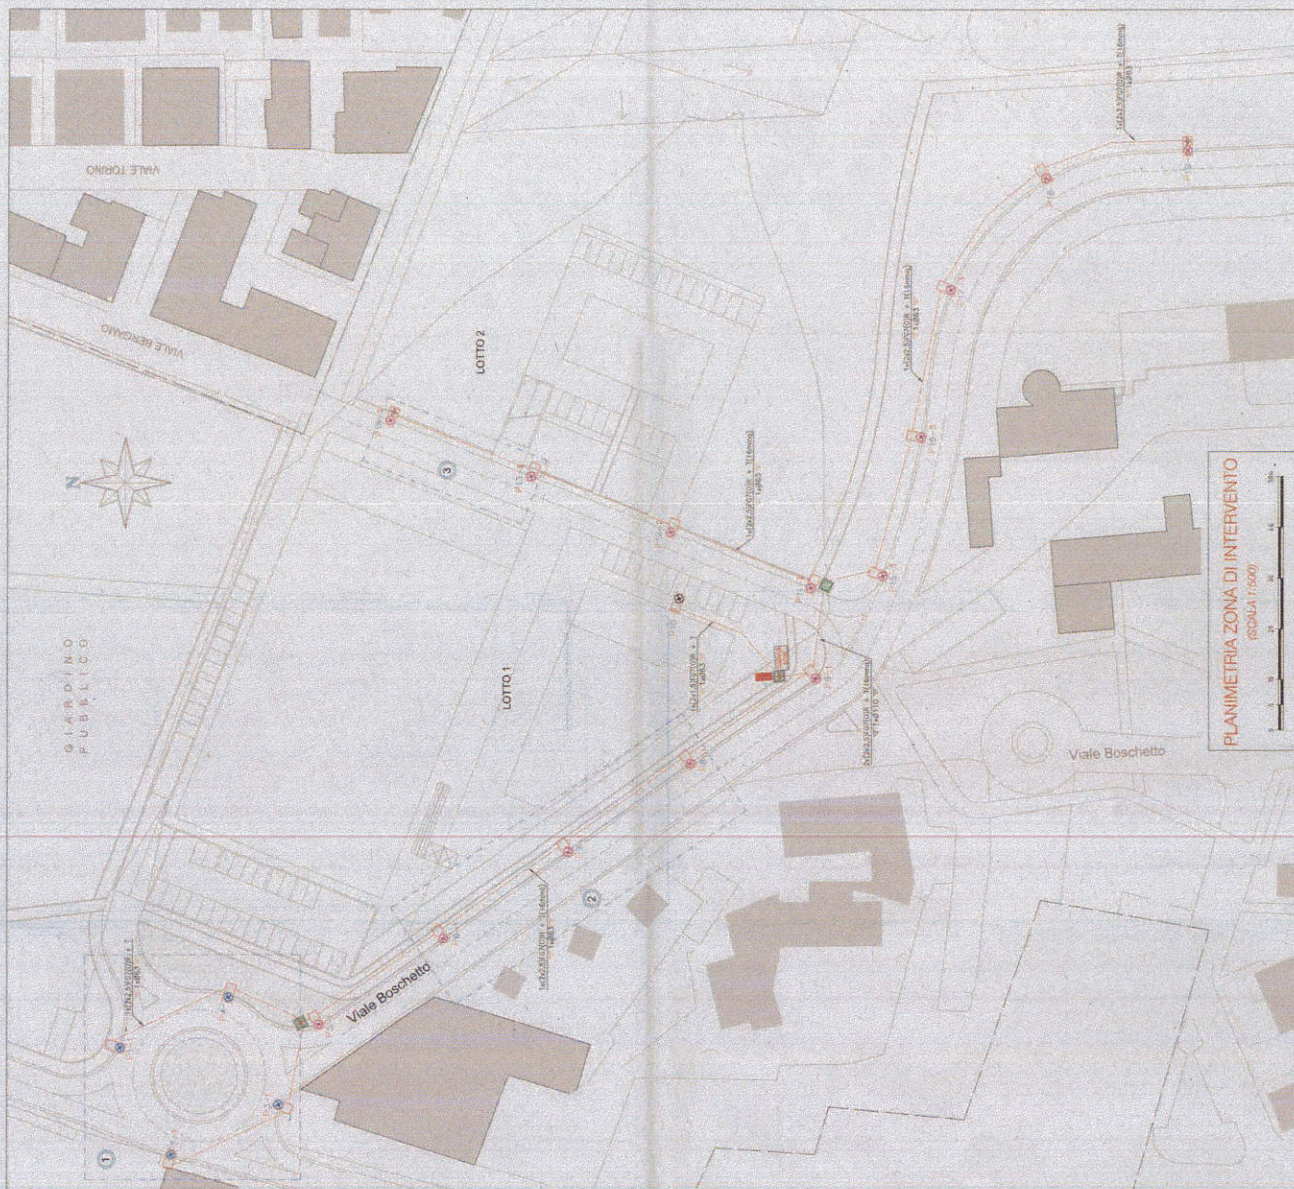

LEGENDA SIMBOLI GRAFICI

PLANIMETRIA ZONA DI INTERVENTO
SCALA 1:500

05.01 ambito 2

Studio Tecnico Associato
MULTIMPIANTI
IMPIANTI TECNOLOGICI - SICUREZZA
Via S. Giacomo 10, 30138 Chioggia (VE)
Tel. 041/500000 - Fax 041/500001
www.studiotecnicoassociato.it

Progetto Piano urbanistico attuativo dell'area ex Batteria Forte Penzo - Chioggia - Ambito 1-2
 Oggetto IMPIANTO DI ILLUMINAZIONE PUBBLICA-DETTAGLI
 Zona FORTE PENZO
 Scala 1:500
 Ditta Panveneta s.r.l. -
Tronzo Caenazzo Anzolin Fabrizio, Orazio, Marino, Lucia